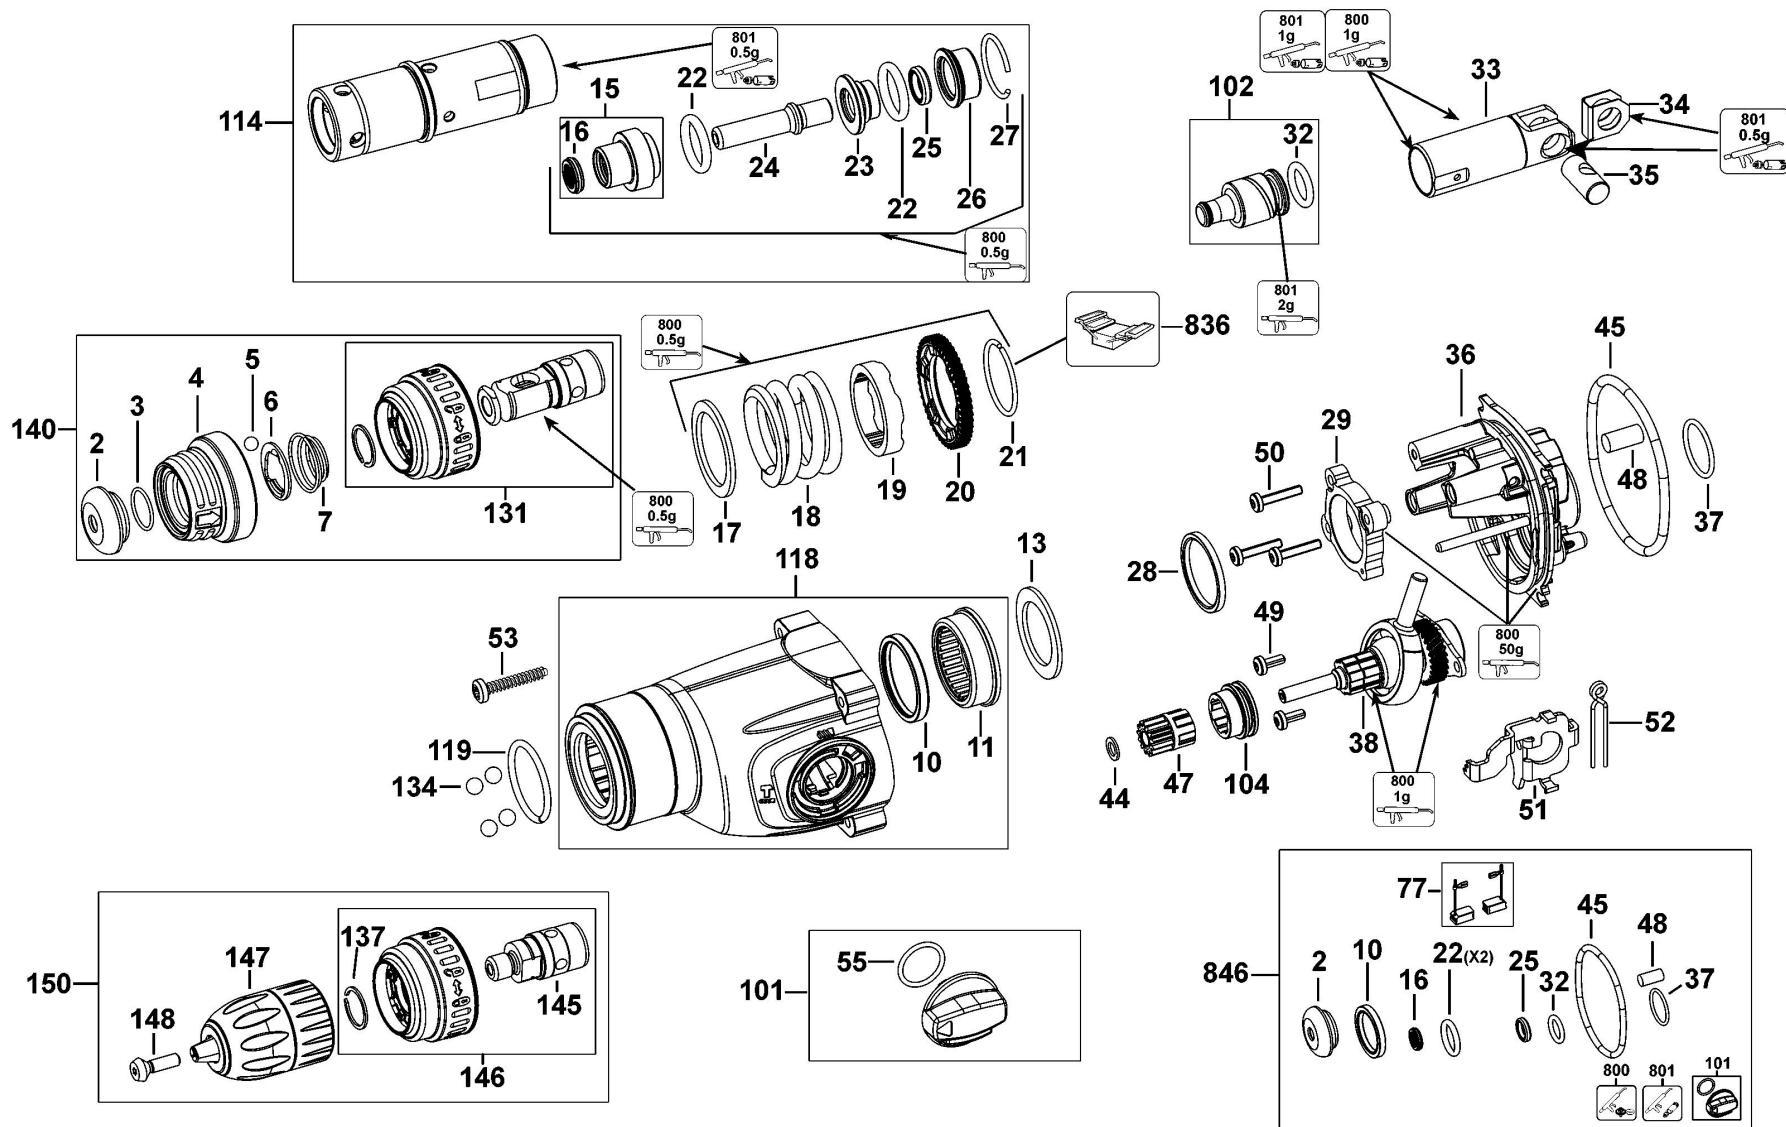

D25134 Gearbox ROTARY HAMMER 1

D25134 Handle switch sa ROTARY HAMMER 1

Parts List D25134 ROTARY HAMMER 1

Item	Part Number	Qty	Part Description	General Description	Other Info	Repair Inst	Markets
1	N325879	1	SCREW			No	QS
2	323489-00	1	CAP			No	QS
3	579212-00	1	RING			No	QS
4	N850185	1	TUBE			No	QS
5	583890-00	1	BALL			No	QS
6	578387-00	1	WASHER			No	QS
7	871690	1	SPRING			No	QS
9	330065-16	1	SCREW			No	QS
10	577812-00	1	SEAL			No	QS
11	577813-00	1	BEARING NEEDLE			No	QS
13	577814-00	1	WASHER			No	QS
15	N560037	1	BEARING & SEAL			No	QS
16	577139-00	1	SEAL			No	QS
17	577814-00	1	WASHER			No	QS
18	N322087	1	SPRING			No	QS
19	N417736	1	LOCKING RING			No	QS
20	N417740	1	GEAR			No	QS
21	581836-00	1	LOCKING RING			No	QS
22	577135-00	1	O RING			No	QS
23	577130-00	1	DAMPER			No	QS
24	N403105	1	BEAT PIECE			No	QS
25	580990-00	1	O RING			No	QS
26	N401306	1	WASHER			No	QS
27	N361759	1	CLIP			No	QS
28	N059509	1	WASHER			No	QS
29	N417747	1	BEARING			No	QS
32	579699-00	1	O RING			No	QS
33	N417751	1	PISTON			No	QS
34	N325040	1	WASHER			No	QS
35	N325041	1	BEARING SPINDLE			No	QS
36	N495867	1	HOUSING BEARING			No	QS
37	N264673	1	O RING			No	QS