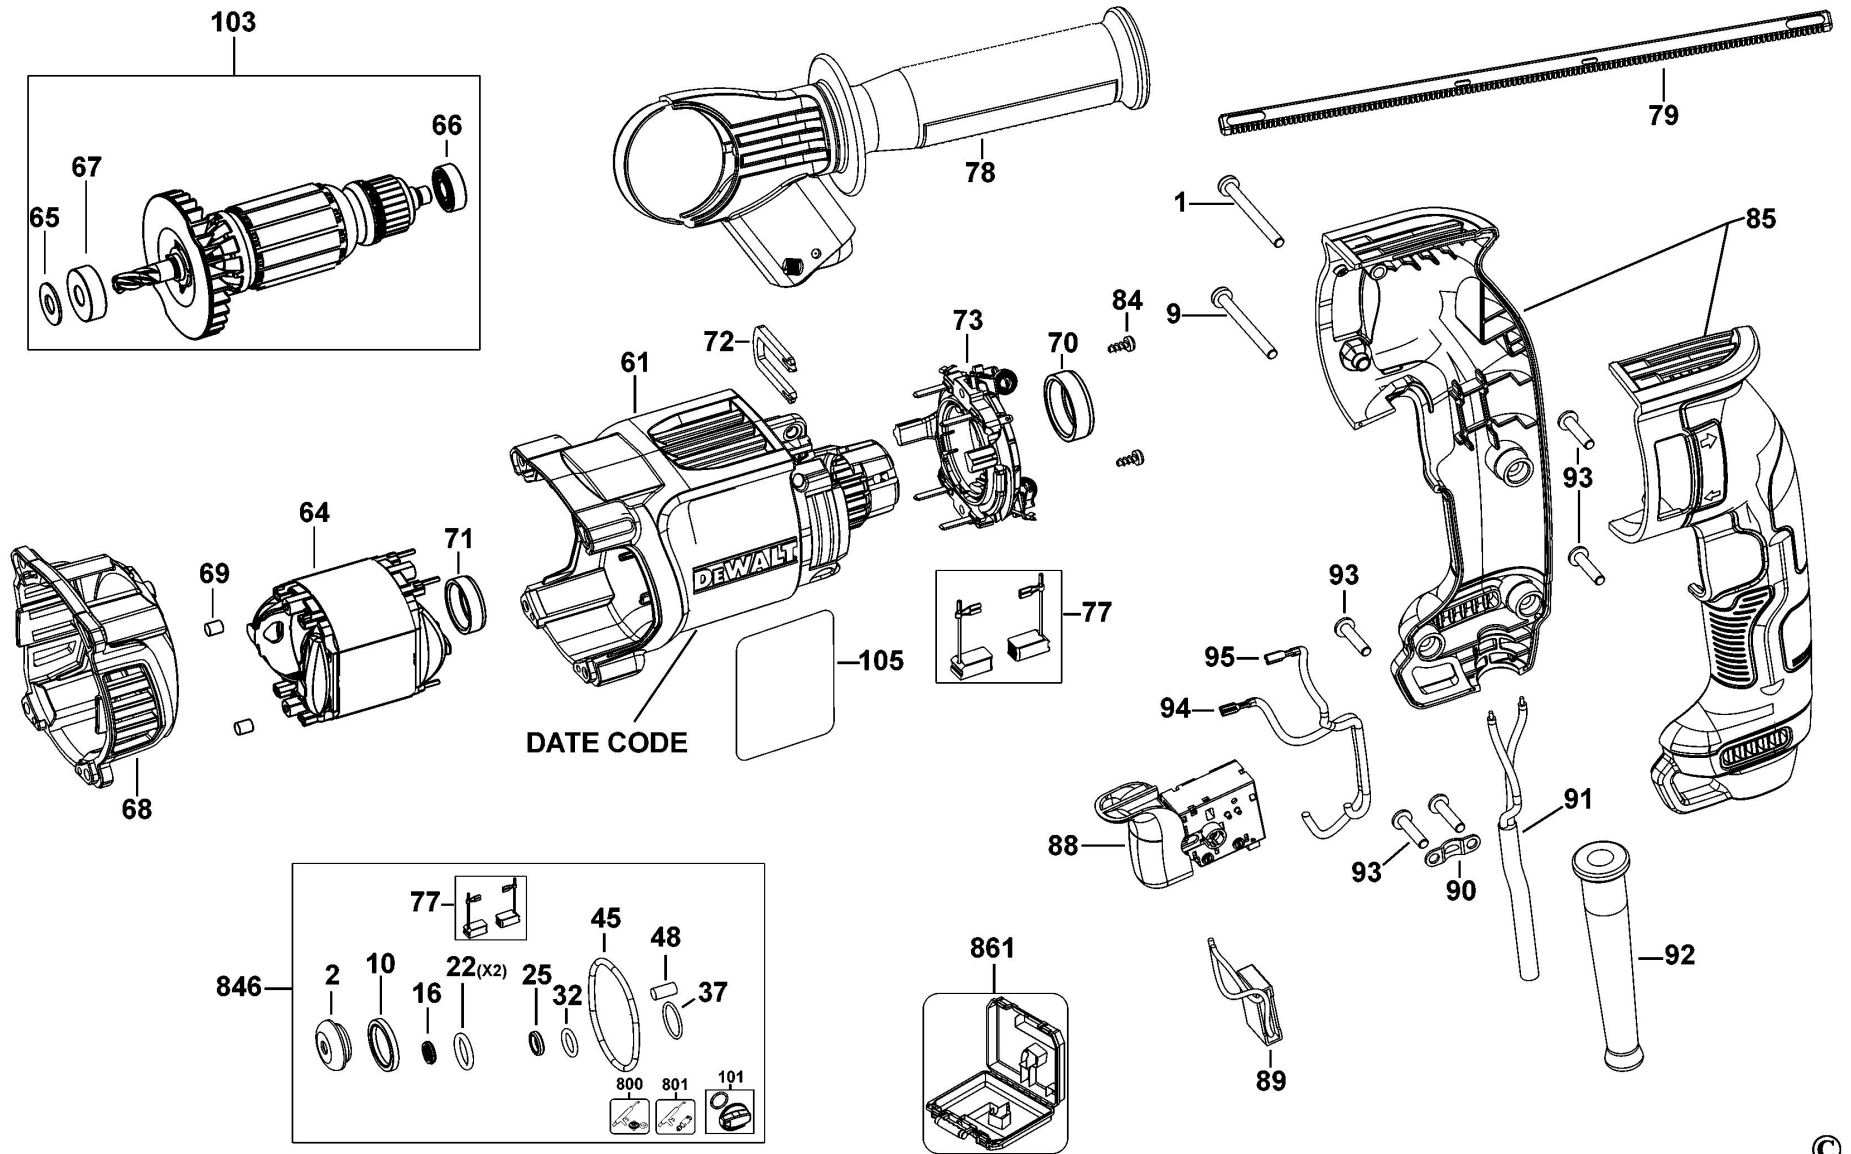

D25134 Gearbox ROTARY HAMMER 1

D25134 Handle switch sa ROTARY HAMMER 1

Parts List D25134 ROTARY HAMMER 1

Item	Part Number	Qty	Part Description	General Description	Other Info	Repair Inst	Markets
1	N325879	1	SCREW			No	QS
2	323489-00	1	CAP			No	QS
3	579212-00	1	RING			No	QS
4	N850185	1	TUBE			No	QS
5	583890-00	1	BALL			No	QS
6	578387-00	1	WASHER			No	QS
7	871690	1	SPRING			No	QS
9	330065-16	1	SCREW			No	QS
10	577812-00	1	SEAL			No	QS
11	577813-00	1	BEARING NEEDLE			No	QS
13	577814-00	1	WASHER			No	QS
15	N560037	1	BEARING & SEAL			No	QS
16	577139-00	1	SEAL			No	QS
17	577814-00	1	WASHER			No	QS
18	N322087	1	SPRING			No	QS
19	N417736	1	LOCKING RING			No	QS
20	N417740	1	GEAR			No	QS
21	581836-00	1	LOCKING RING			No	QS
22	577135-00	1	O RING			No	QS
23	577130-00	1	DAMPER			No	QS
24	N403105	1	BEAT PIECE			No	QS
25	580990-00	1	O RING			No	QS
26	N401306	1	WASHER			No	QS
27	N361759	1	CLIP			No	QS
28	N059509	1	WASHER			No	QS
29	N417747	1	BEARING			No	QS
32	579699-00	1	O RING			No	QS
33	N417751	1	PISTON			No	QS
34	N325040	1	WASHER			No	QS
35	N325041	1	BEARING SPINDLE			No	QS
36	N495867	1	HOUSING BEARING			No	QS
37	N264673	1	O RING			No	QS